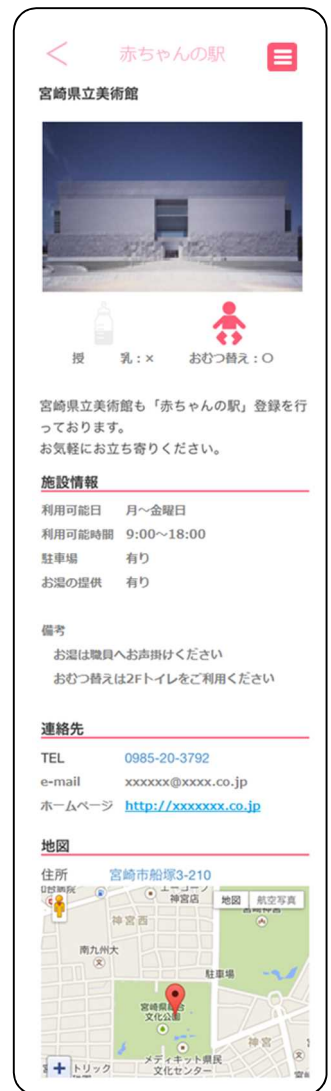

●『赤ちゃんの駅』とは？

乳幼児の授乳やオムツ替えのできる場等を提供している施設を「赤ちゃんの駅」として登録し、その目印として表示用のフラッグ等を掲示することで、親子が気軽に授乳やオムツ替えができるような環境づくりを推進するものです。

「赤ちゃんの駅 ステッカー」
縦：20cm 横：20cm

「赤ちゃんの駅 フラッグ」
縦：60cm 横：42cm

下記のいずれかをご提供頂ければ登録可能です！（実施ガイドラインをご参照ください）

●スマートフォンアプリにて登録施設情報を発信

スマートフォンアプリでは、登録頂いた内容を基に“登録施設（店舗）の詳細情報”（下記イメージ図参照）を掲載させて頂きます。“現在地検索”、“市町村検索”、“施設名検索”ができ地図にて表示されます。これに伴い、外出先での利用者にとっての利便性向上を図ります。

また、登録施設からのコメントを添えられますので施設PRが図れます。

地図表示イメージ

詳細表示イメージ
(施設詳細情報)

●その他の情報発信について

- ・当法人ホームページ上での施設検索
- ・Facebook〔赤ちゃんの駅で検索〕での活動情報掲載

●登録施設のご紹介

保険のココリンク
宮崎駅東店
(キッズスペース)

＜県内登録施設＞

県内で500施設を超えるご登録を頂いています。

- ・文化施設 … みやざきアートセンター、宮崎県総合博物館、宮崎科学技術館 など
- ・商業施設 … 宮崎山形屋、宮交シティ、康正産業株式会社、タマホーム株式会社 など
- ・福祉関係施設 … 児童センター、子育て支援センター、児童館、保育園 など