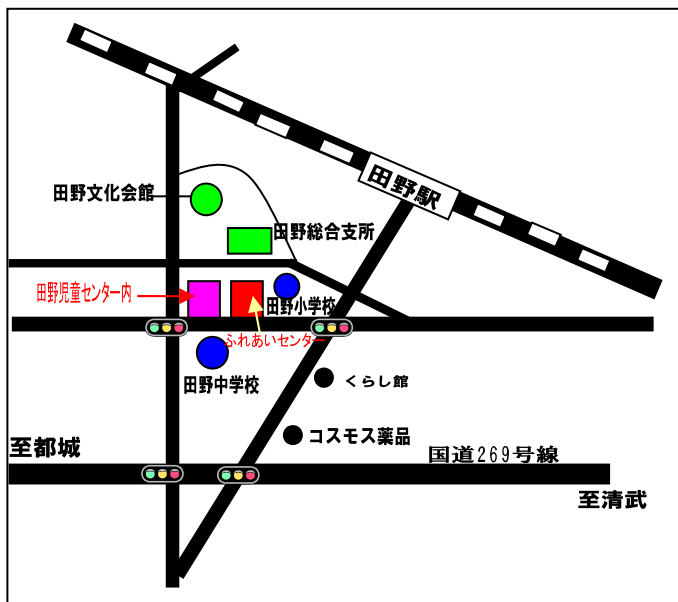

18日(火) 10:30～11:30

やさしいヨガストレッチ

27日(木) 10:00～11:00

どろんこ遊び(めぐみ幼稚園訪問)

※各イベントの申し込み・お問い合わせは電話・FAX または直接、**田野地域子育て支援センター**までお願いします。

宮崎市田野地域子育て支援センター TEL/FAX 86-1390

利用時間：毎週火～土曜日 9:30～15:00

(ただし、祝・休日・年末年始を除く)